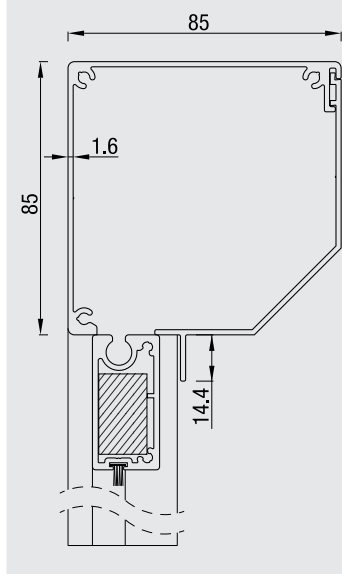

RS Universal 85 schuin