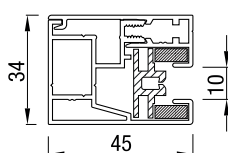

**UNIVERSAL
TWEEDELIGE GELEIDER**

standaard

standaard