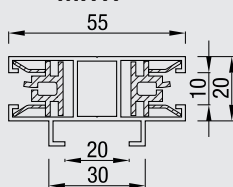

Rits Screen JVS

Rits screen schuin

standaard omkasting Rits screen schuin kleur dichtst bij RAL*

* Bij moffelwerk kunnen tintverschillen voorkomen.
Geringe kleurafwijkingen zijn voorbehouden.

Ons meest verkocht ritsscreens is de JVS ritsscreen een kwalitatief zeer goed ritsscreen, compleet aluminium en RVS afgeschroefd. Ook heeft u op deze ritsscreen een zeer ruim aanbod aan verschillende doeken en doekkleuren.

Een echte topper.

minimale breedte 500mm
maximale breedte 4500mm
minimale hoogte 400mm
minimale hoogte 4500mm

De JVS ritsscreens is leverbaar in 4 kastafmetingen 85, 95, 105 en 125. De afmeting van de omkasting is afhankelijk van de afmetingen van uw screen.

Alle soorten geleiders dezelfde prijs

onderlat

standaard

geleiders

standaard

MHTF

zonder meerprijs

LHTF

zonder meerprijs

CTG

CLASSIC
TWEEDELIGE GELEIDER

zonder meerprijs

inlay

opvulprofiel