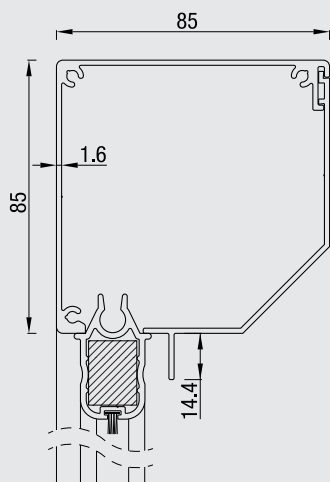

Rits Screen JVS

Rits screen schuin