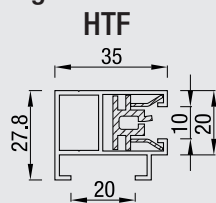

Rits Screen JVS

Rits screen schuin

standaard omkasting Rits screen schuin kleur dichtst bij RAL*

* Bij moffelwerk kunnen tintverschillen voorkomen.
Geringe kleurafwijkingen zijn voorbehouden.

Ons meest verkocht ritsscreens is de JVS ritsscreen een kwalitatief zeer goed ritsscreen, compleet aluminium en RVS afgeschroefd. Ook heeft u op deze ritsscreen een zeer ruim aanbod aan verschillende doeken en doekkleuren.

Een echte topper.

minimale breedte 500mm
maximale breedte 4500mm
minimale hoogte 400mm
minimale hoogte 4500mm

De JVS ritsscreens is leverbaar in 4 kastafmetingen 85, 95, 105 en 125. De afmeting van de omkasting is afhankelijk van de afmetingen van uw screen.

Alle soorten geleiders dezelfde prijs

onderlat

standaard

geleiders

standaard

MHTF

zonder meerprijs

LHTF

zonder meerprijs

CTG

CLASSIC
TWEEDELIGE GELEIDER

zonder meerprijs

inlay

opvulprofiel