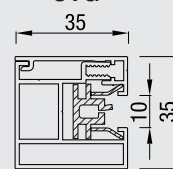

Een echte topper.

minimale breedte 500mm
maximale breedte 4500mm
minimale hoogte 400mm
minimale hoogte 4500mm

De JVS ritsscreens is leverbaar in 4 kastafmetingen 85, 95, 105 en 125. De afmeting van de omkasting is afhankelijk van de afmetingen van uw screen.

zonder meerprijs

CTG

CLASSIC
TWEEDELIGE GELEIDER

zonder meerprijs

inlay

opvulprofiel