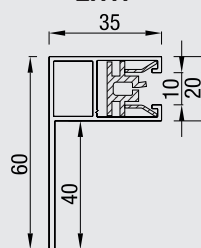

Een echte topper.

minimale breedte 500mm
maximale breedte 4500mm
minimale hoogte 400mm
minimale hoogte 4500mm

De JVS ritsscreens is leverbaar in 4 kastafmetingen 85, 95, 105 en 125. De afmeting van de omkasting is afhankelijk van de afmetingen van uw screen.

zonder meerprijs

CTG

CLASSIC
TWEEDELIGE GELEIDER

zonder meerprijs

inlay

opvulprofiel