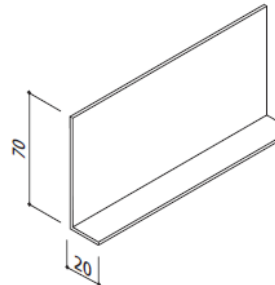

## Valse vensterbank Hoeklijnen

Typ	Hoeklijn 20 x 30 x 2mm										
Kleur nearest RAL	Wit 9016	Grijs 7038	Zilver 9006	Bruin 8019	Creme-wit 9001	Creme 1015	Licht beige 1001	Staal blauw 5011	Rood 3004	Bos-groen 6009	Antraciet 7016
Nr van Heroal	19	18	20	22	61	23	32	09	47	49	53
20 x 30 x 2mm	V	V	V	V	V	V	V	V	V	V	V

Typ	Hoeklijn 70 x 20 x 2mm										
Kleur nearest RAL	Wit 9016	Grijs 7038	Zilver 9006	Bruin 8019	Creme-wit 9001	Creme 1015	Licht beige 1001	Staal blauw 5011	Rood 3004	Bos-groen 6009	Antraciet 7016
Nr van Heroal	19	18	20	22	61	23	32	09	47	49	53
20 x 70 x 2mm	V	V	V	V	V	V	V	V	V	V	V