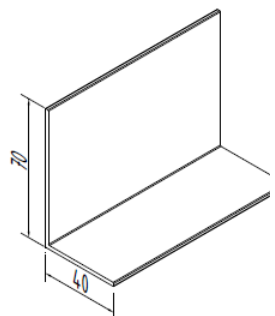

Typ	Hoeklijn 40 x 70 x 2mm										
Kleur nearest RAL	Wit 9016	Grijs 7038	Zilver 9006	Bruin 8019	Creme-wit 9001	Creme 1015	Licht beige 1001	Bos-groen 6009	Antraciet 7016		
Nr van Heroal	19	18	20	22	61	23	32	49	53		
40 x 70 x 2mm	V	V	V	V	V	V	V	V	V		

Overige kleuren wel mogelijk meerprijs RAL kleuring

€12,50 incl BTW per strekkende meter