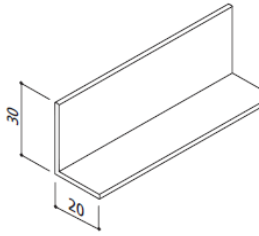

## Valse vensterbank Hoeklijnen

Typ	Hoeklijn 20 x 30 x 2mm										
Kleur nearest RAL	Wit 9016	Grijs 7038	Zilver 9006	Bruin 8019	Creme-wit 9001	Creme 1015	Licht beige 1001	Staal blauw 5011	Rood 3004	Bos-groen 6009	Antraciet 7016
Nr van Heroal	19	18	20	22	61	23	32	09	47	49	53
20 x 30 x 2mm	V	V	V	V	V	V	V	V	V	V	V

Typ	Hoeklijn 70 x 20 x 2mm										
Kleur nearest RAL	Wit 9016	Grijs 7038	Zilver 9006	Bruin 8019	Creme-wit 9001	Creme 1015	Licht beige 1001	Staal blauw 5011	Rood 3004	Bos-groen 6009	Antraciet 7016
Nr van Heroal	19	18	20	22	61	23	32	09	47	49	53
20 x 70 x 2mm	V	V	V	V	V	V	V	V	V	V	V

Typ	Hoeklijn 20 x 40 x 2mm										
Kleur nearest RAL	Wit 9016	Grijs 7038	Zilver 9006	Bruin 8019	Creme-wit 9001	Creme 1015	Licht beige 1001	Staal blauw 5011	Rood 3004	Bos-groen 6009	Antraciet 7016
Nr van Heroal	19	18	20	22	61	23	32	09	47	49	53
20 x 40 x 2mm	V	V	V	V	V	V	V	V	V	V	V