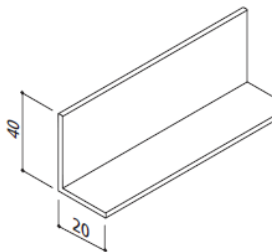

## Valse vensterbank Hoeklijnen

Typ	Hoeklijn 20 x 30 x 2mm										
Kleur nearest RAL	Wit 9016	Grijs 7038	Zilver 9006	Bruin 8019	Creme-wit 9001	Creme 1015	Licht beige 1001	Staal blauw 5011	Rood 3004	Bos-groen 6009	Antraciet 7016
Nr van Heroal	19	18	20	22	61	23	32	09	47	49	53
20 x 30 x 2mm	V	V	V	V	V	V	V	V	V	V	V

Typ	Hoeklijn 70 x 20 x 2mm										
Kleur nearest RAL	Wit 9016	Grijs 7038	Zilver 9006	Bruin 8019	Creme-wit 9001	Creme 1015	Licht beige 1001	Staal blauw 5011	Rood 3004	Bos-groen 6009	Antraciet 7016
Nr van Heroal	19	18	20	22	61	23	32	09	47	49	53
20 x 70 x 2mm	V	V	V	V	V	V	V	V	V	V	V

Typ	Hoeklijn 20 x 40 x 2mm										
Kleur nearest RAL	Wit 9016	Grijs 7038	Zilver 9006	Bruin 8019	Creme-wit 9001	Creme 1015	Licht beige 1001	Staal blauw 5011	Rood 3004	Bos-groen 6009	Antraciet 7016
Nr van Heroal	19	18	20	22	61	23	32	09	47	49	53
20 x 40 x 2mm	V	V	V	V	V	V	V	V	V	V	V